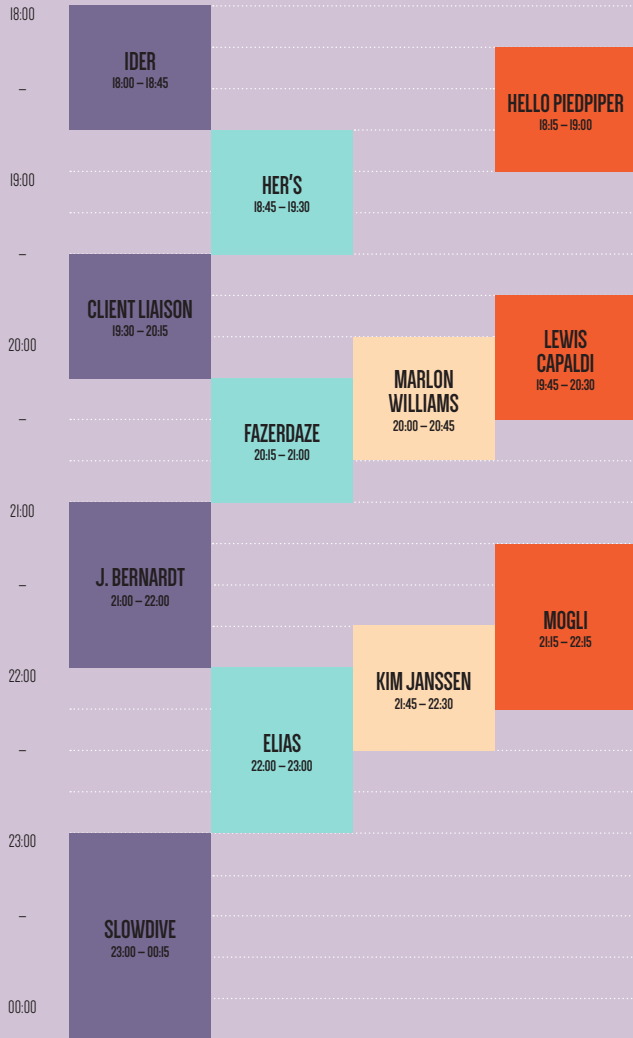

FREITAG 29.09.2017

FZW HALLE FZW CLUB VIEW PAULUSKIRCHE

BÄNDCHENAUSGABE AB 16:00 UHR - DOORS OPEN 17:00 UHR

NATIVE PARTY
IM SISSIKINGKONG

SAMSTAG 30.09.2017

FZW HALLE FZW CLUB VIEW / VISIONS STAGE PAULUSKIRCHE

BÄNDCHENAUSGABE AB 16:00 UHR - DOORS OPEN 17:00 UHR

THE BEAT PARTY
IM VIEW CLUB

SONNTAG 01.10.2017

FZW HALLE FZW CLUB VIEW

BÄNDCHENAUSGABE AB 16:00 UHR - DOORS OPEN 17:00 UHR